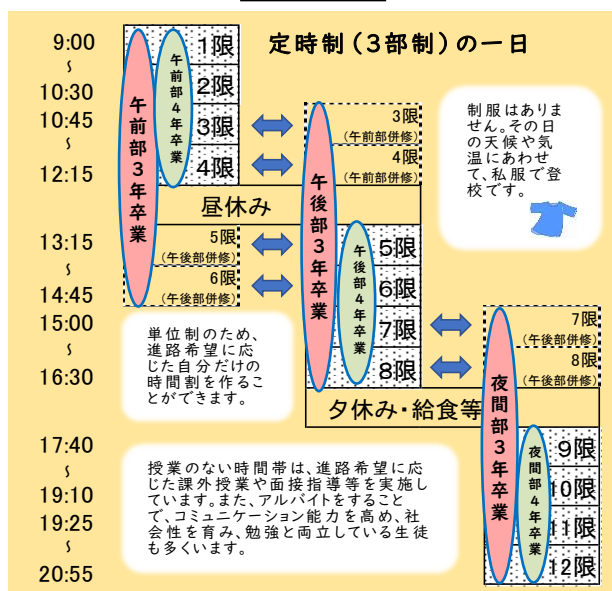

山口県立山口松風館高等学校

学 校 紹 介

- 令和4年4月に開校した、県内初の3部制の定時制と通信制のある単位制高校です。
- コンセプト: 多様な学びのニーズに応える柔軟な教育システムをもつ新たなタイプの高校
- 設置学科: (定時制) 普通科 午前部 40人/年次
(募集人員) 午後部 40人/年次
夜間部 40人/年次
(通信制) 普通科 400人

特色ある教育活動

定時制・通信制ともに単位制で、一人ひとりの進路に応じた時間割を作成して学びます。

定時制

通信制

通信制は、自宅で教科書を読みながらレポートに取り組み、学校に送って添削を受ける方法を基本として学習を進めます。教科ごとに決められた回数、スクーリングに出席し、テストに合格したら単位が認定されます。最短3年で卒業できます。

進 路 状 況

- 令和8年3月、定時制では3修制・4修制の卒業生を輩出し、卒業生全体の3分の2が進学、3分の1が就職しました。また、通信制では、進路決定者のうち3分の2が進学、3分の1が就職しました。