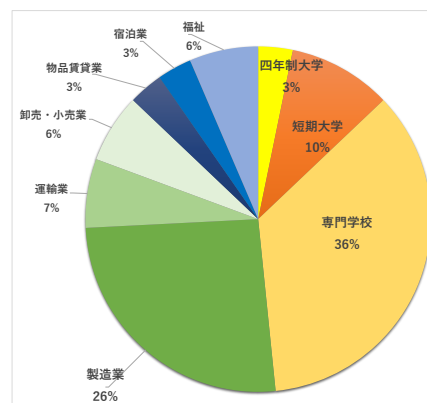

○各種検定等の資格取得への積極的な取組

○ゆうほう祭等の学校行事への積極的な取組

ゆうほう祭 ファッションショー

創作料理発表会

商品開発

進路状況

○キャリア教育の充実を図り、生徒一人ひとりに適した進路の実現をめざす学校

1年：自己理解と進路意識の高揚

2年：高校生活の充実と進路の吟味・選択

3年：進路決定と将来の生活への適応

○計画的・組織的な取組

(マナー講座、進路ガイダンス、インターンシップ等)

進路ガイダンス

キャリアカウンセラーによる就職事前指導

【令和8年3月卒業生の進路】

進学5割 就職5割