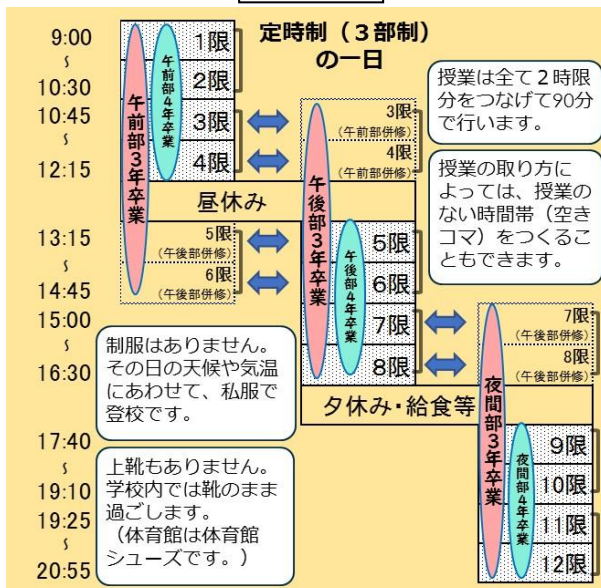

山口県立山口松風館高等学校

学 校 紹 介

- 令和4年4月に開校した、県内初の3部制の定時制と通信制のある単位制高校です。
- コンセプト: 多様な学びのニーズに応える柔軟な教育システムをもつ新たなタイプの高校
- 設置学科: (定時制) 普通科 午前部 40人/年次
  午後部 40人/年次
  夜間部 40人/年次
  (募集人員)
  (通信制) 普通科 400人

特色ある教育活動

定時制・通信制ともに単位制で、一人ひとりの進路に応じた時間割を作成して学びます。

定時制

通信制

通信制は、自宅で教科書を読みながらレポートに取り組み、学校に送って添削を受ける方法を基本として学習を進めます。教科ごとに決められた回数、スクーリングに出席し、テストに合格したら単位が認定されます。最短3年で卒業できます。

進 路 状 況

- 令和7年3月、初めての卒業生を輩出予定 (大学、専門学校、就職等)
  併設の山口高校通信制では、今年度末も卒業生を輩出

☐ 問合せ先

〒754-0041

山口市小郡令和三丁目6番18号

TEL:083-974-0011

FAX:083-974-0033

学校 HP アドレス:

<http://www.shofukan.ysn21.jp>