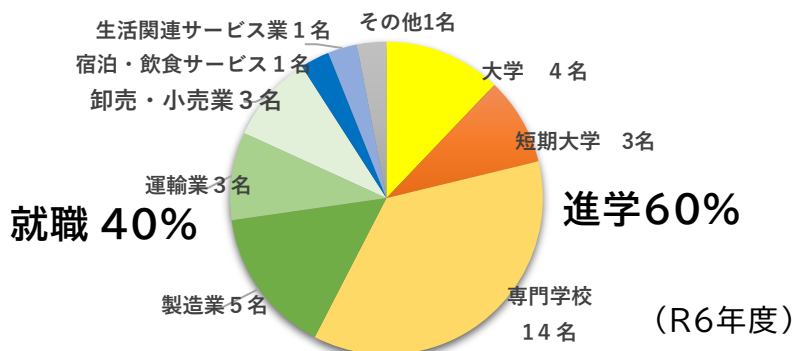

特色ある取組

<普通科>

教科「総合的な探究の時間」で地域と連携しながら体験学習を通して、課題をよりよく解決していく資質・能力を培います。

<ライフデザイン科>

2学年から食物系・被服系のコースに分かれて学習しています。各分野のスペシャリストによる特別講義・実習が多く、将来の産業界で活躍する人材を育てます。

進 路 状 況

多岐に渡る進路を実現しています。

また、就職希望者の9割以上が県内での就職、地元企業への就職を希望しています。