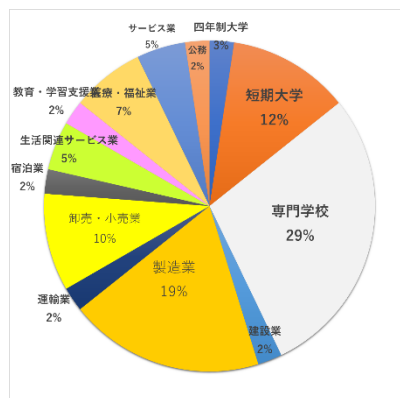

特色ある取組

- 「熊毛学園」地域と連携した取組
- 基礎学力向上に向けての組織的な取組
(朝学、小テスト(英単語、漢字)、就職・進学対策ドリル等)
- 地域への学習成果の積極的な還元による熊北ブランドの質的充実に向けた取組
(創作料理発表会、中学生ソーイング教室、ウェディングドレス展示、商品開発・販売等)
- 各種検定等の資格取得への積極的な取組
- ゆうほう祭等の学校行事への積極的な取組

ゆうほう祭 ファッションショー

創作料理発表会

商品開発

進路状況

- キャリア教育の充実を図り、生徒一人ひとりに適した進路の実現をめざす学校
1年：自己理解と進路意識の高揚
2年：高校生活の充実と進路の吟味・選択
3年：進路決定と将来の生活への適応
- 計画的・組織的な取組
(マナー講座、進路ガイダンス、インターンシップ等)

進路ガイダンス

キャリアカウンセラーによる就職事前指導

【令和5年3月卒業生の進路】

就職 56% 進学 44%