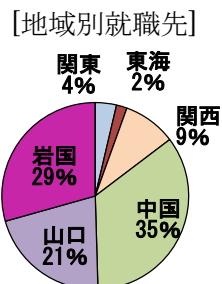

## 部活動 全国大会や世界大会にも出場!

ハンドボール部、フェンシング部、陸上競技部、科学研修部など多くの部活動が全国大会に出場しています。また、本校を卒業した加納虹輝選手(フェンシング)や徳田新之助選手・徳田廉之助選手(ハンドボール)は、東京オリンピックに出場しました。そして、加納選手は金メダルを獲得しました。

卒業生3名が東京2020オリンピックに出場

フェンシング・エペ団体金メダル

## 令和3年度 進路状況

3年生全員が進路内定して卒業しました