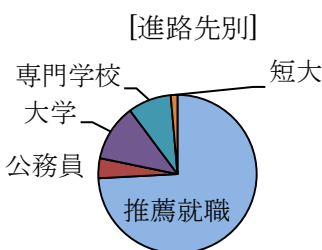

## 部活動 全国大会や世界大会にも出場!

ハンドボール部、フェンシング部、陸上競技部、科学研修部など多くの部活動が全国大会に出場しています。また、本校を卒業した加納虹輝選手(フェンシング)や徳田新之助選手・徳田廉之助選手(ハンドボール)は、東京オリンピックに出場しました。そして、加納選手は金メダルを獲得しました。

卒業生3名が東京2020オリンピックに出場

フェンシング・エペ団体金メダル

## 令和3年度 進路状況

3年生全員が進路内定して卒業しました